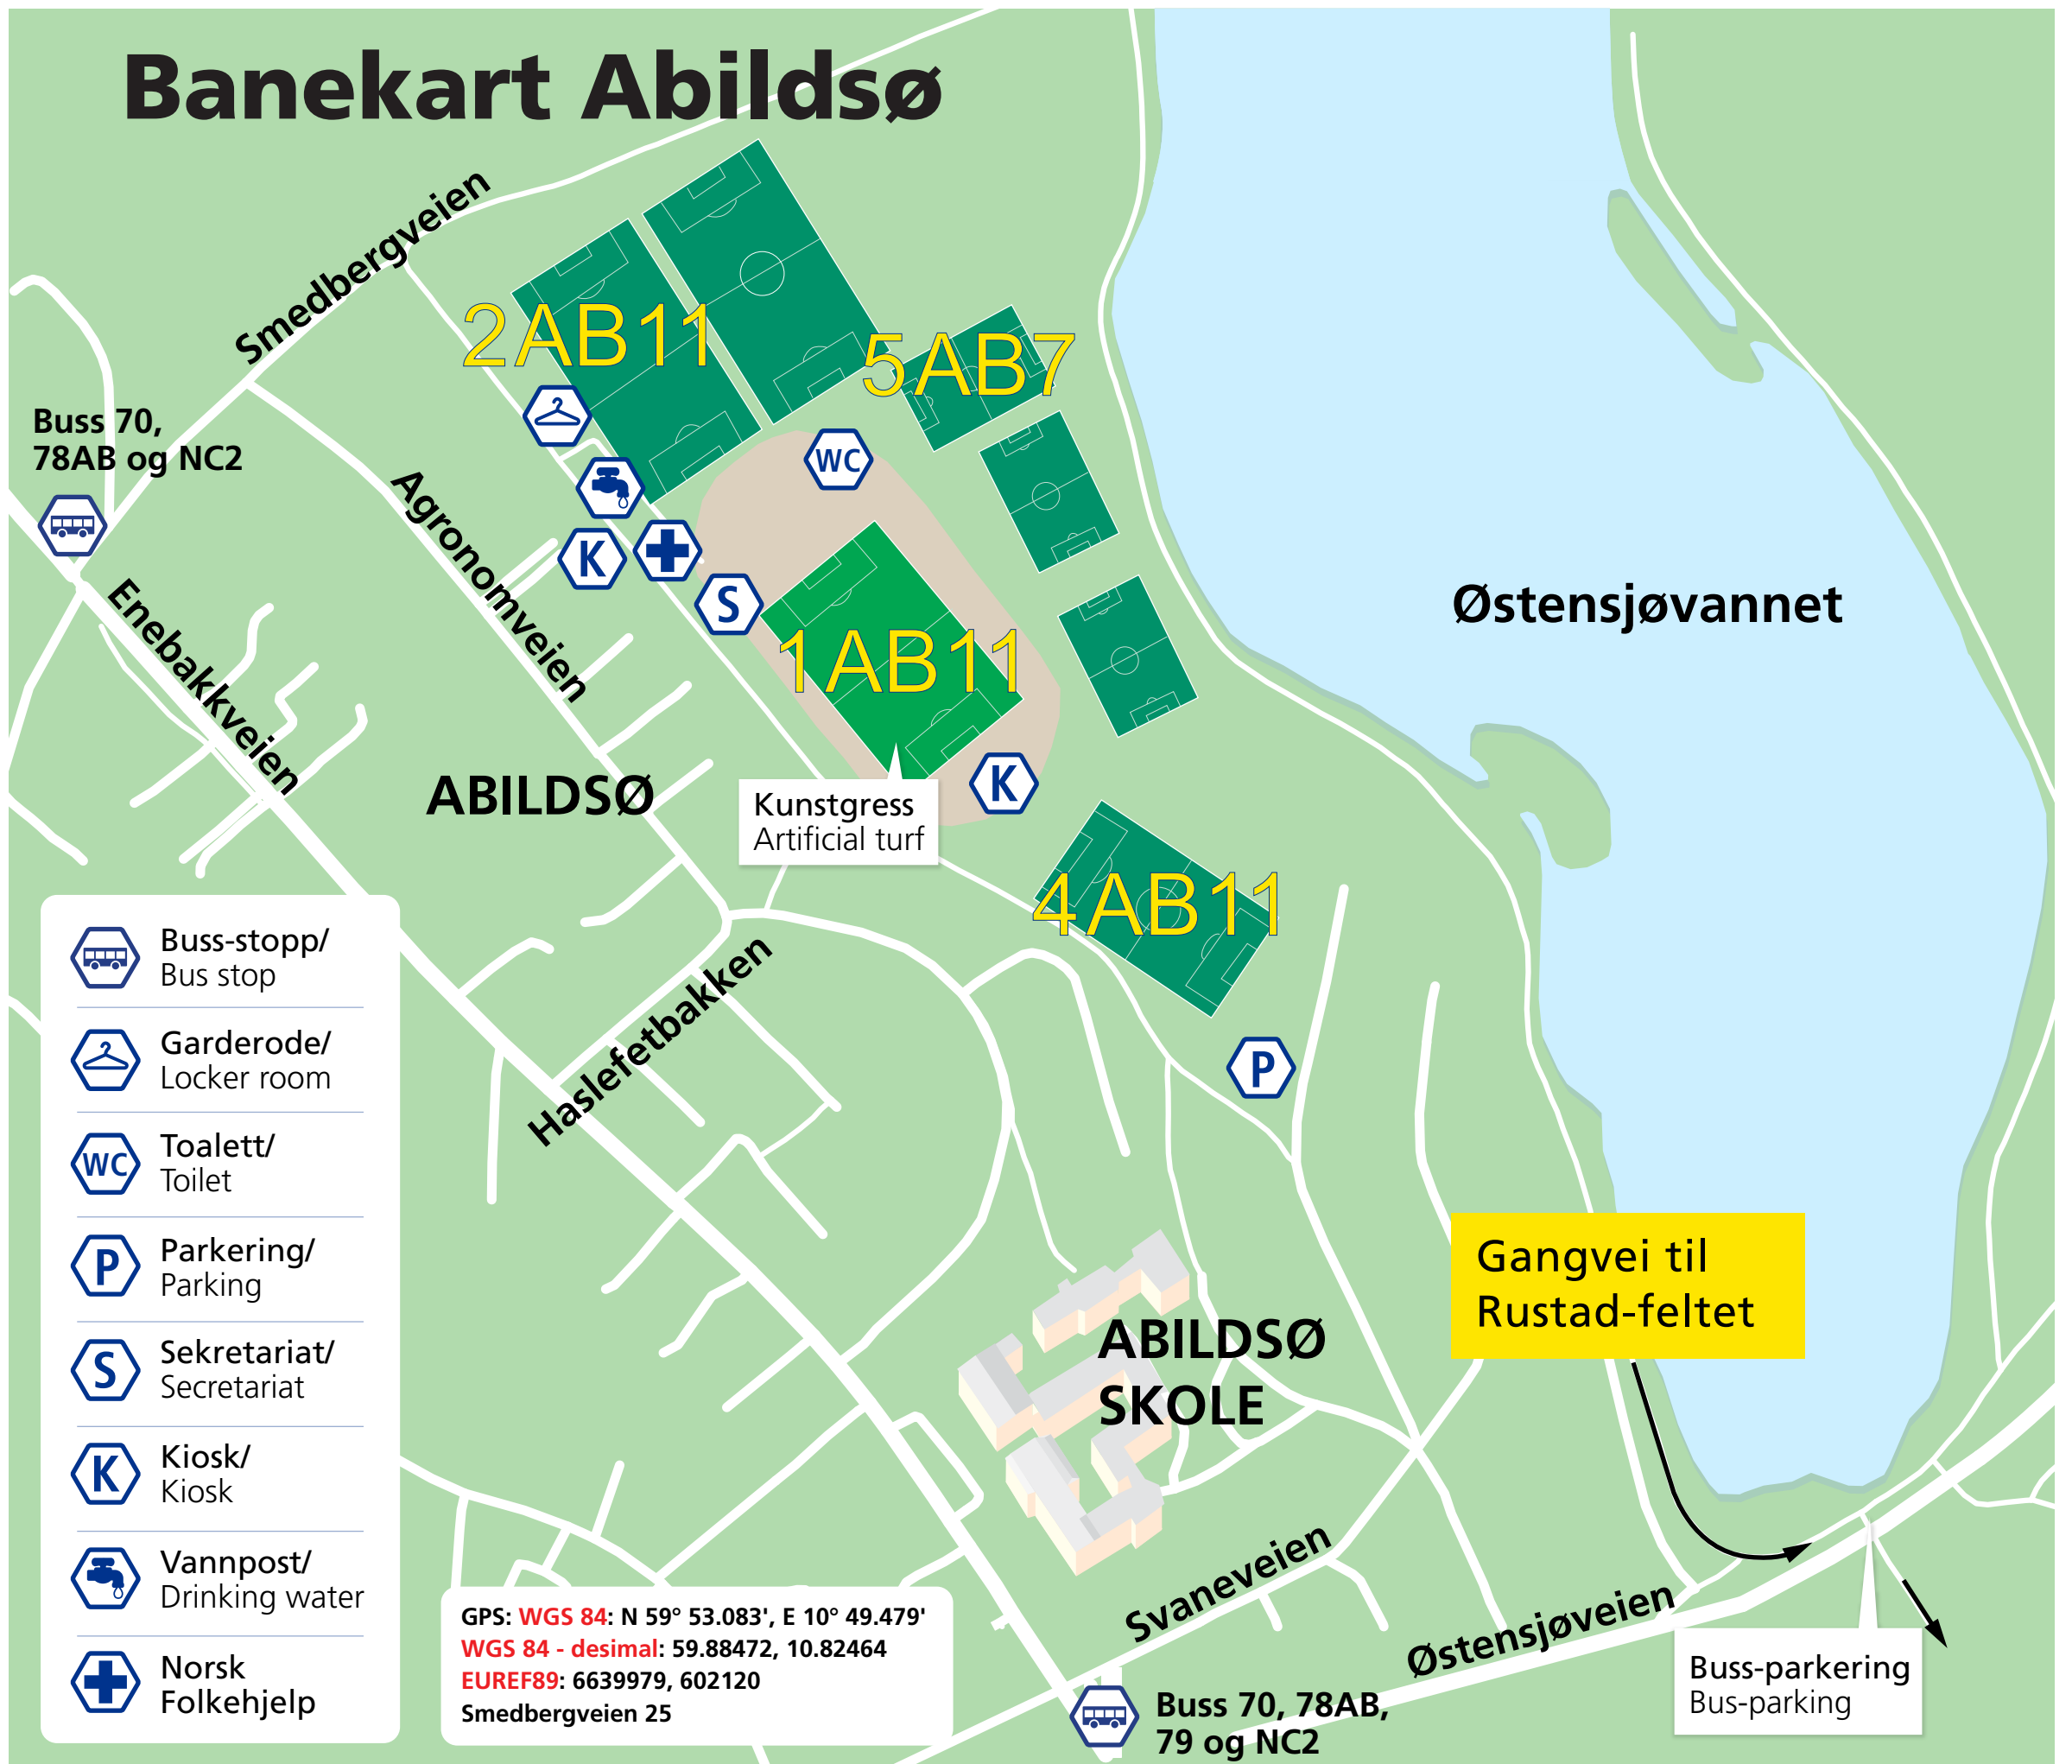

# Banekart Abildsø

Buss 70,  
78AB og NC2

Østensjøvannet

ABILDSØ

Kunstgress  
Artificial turf

ABILDSØ  
SKOLE

Gangvei til  
Rustad-feltet

Buss-parkering  
Bus-parking

Buss 70, 78AB,  
79 og NC2

- Buss-stopp/  
Bus stop
- Garderode/  
Locker room
- Toalett/  
Toilet
- Parkering/  
Parking
- Sekretariat/  
Secretariat
- Kiosk/  
Kiosk
- Vannpost/  
Drinking water
- Norsk  
Folkehjelp

GPS: **WGS 84:** N 59° 53.083', E 10° 49.479'  
**WGS 84 - desimal:** 59.88472, 10.82464  
**EUREF89:** 6639979, 602120  
Smedbergveien 25